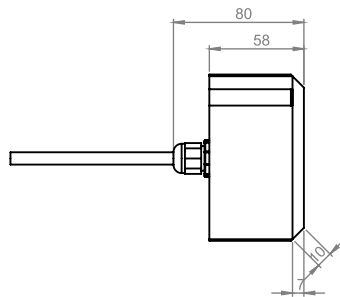

Świecąca kostka brukowa LED **HOLLAND** jest dopasowana wymiarem kształtem to typowej kostki betonowej Holland, jest produkowana w wersji matowej. Oprawa jest wytwarzana w oparciu o energooszczędne źródła światła LED w technologii RGB multicolor oraz w białym ciepłym 3000K lub naturalnym 5000K. Świecąca kostka brukowa LED Qube™ to produkt niezwykle wytrzymały na warunki atmosferyczne i codzienną eksploatację. Wysokiej jakości polimery zapewniają trwałość oraz odporność na duże obciążenia (8 ton nacisku statycznego). Szczelność oraz odporność na zanieczyszczenia nadają produktowi stopień ochrony IP 68 (bezawaryjne zanurzenie poniżej jednego metra). Świecąca kostka brukowa LED Qube™, dzięki specjalnie wyselekcjonowanym źródłom światła LED, spełnia kryteria najwyższej efektywności energetycznej – Klasy A++. Zużycie prądu to koszt zaledwie kilku złotych rocznie. Zastosowanie technologii RGB oraz dedykowanych sterowników pozwala na wybór dowolnej barwy światła, jak również natężenia, przenikania, czy też pulsowania źródła. Montaż świecącej kostki brukowej LED Qube™, za sprawą użytej technologii, może być wykonany przez niemal każdego użytkownika, przy czym niski poziom zasilania (12V) zapobiega ryzykom porażenia prądem w czasie montażu oraz eksploatacji. Ponadto produkt został pokryty specjalną powierzchnią antypoślizgową. Świecąca kostka brukowa LED QUBE znajduje wszechstronne i niemal nieograniczone zastosowanie w przestrzeniach zewnętrznych. **Nowoczesna technologia oraz starannie dobrane i połączone materiały gwarantują wieloletnie korzystanie z produktu przy jednoczesnej minimalizacji kosztów.**

matowy

Wymiary:

Dane techniczne	biały naturalny	biały ciepły	RGB multicolor
<b>napięcie DC (V)</b>	12,0	12,0	12,0
<b>prąd (A)</b>	0,12	0,12	0,12
<b>moc (W)</b>	1,44	1,44	1,44
<b>waga(kg)</b>	1,30	1,30	1,30
<b>polaryzacja</b>	brązowy (+) niebieski (-)	brązowy (+) niebieski (-)	czarny (+) zielony G (-) brązowy R(-) szary B (-)