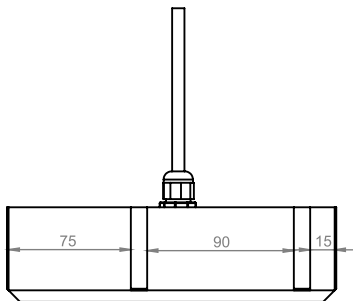

Świecąca kostka brukowa LED **HOLLAND** jest dopasowana wymiarem kształtem to typowej kostki betonowej Holland, jest produkowana w wersji matowej. Oprawa jest wytwarzana w oparciu o energooszczędne źródła światła LED w technologii RGB multicolor oraz w białym ciepłym 3000K lub naturalnym 5000K. Świecąca kostka brukowa LED Qube™ to produkt niezwykle wytrzymały na warunki atmosferyczne i codzienną eksploatację. Wysokiej jakości polimery zapewniają trwałość oraz odporność na duże obciążenia (8 ton nacisku statycznego). Szczelność oraz odporność na zanieczyszczenia nadają produktowi stopień ochrony IP 68 (bezawaryjne zanurzenie poniżej jednego metra). Świecąca kostka brukowa LED Qube™, dzięki specjalnie wyselekcjonowanym źródłom światła LED, spełnia kryteria najwyższej efektywności energetycznej – Klasy A++. Zużycie prądu to koszt zaledwie kilku złotych rocznie. Zastosowanie technologii RGB oraz dedykowanych sterowników pozwala na wybór dowolnej barwy światła, jak również natężenia, przenikania, czy też pulsowania źródła. Montaż świecącej kostki brukowej LED Qube™, za sprawą użytej technologii, może być wykonany przez niemal każdego użytkownika, przy czym niski poziom zasilania (12V) zapobiega ryzykom porażenia prądem w czasie montażu oraz eksploatacji. Ponadto produkt został pokryty specjalną powierzchnią antypoślizgową. Świecąca kostka brukowa LED QUBE znajduje wszechstronne i niemal nieograniczone zastosowanie w przestrzeniach zewnętrznych. **Nowoczesna technologia oraz starannie dobrane i połączone materiały gwarantują wieloletnie korzystanie z produktu przy jednoczesnej minimalizacji kosztów.**

matowy

Wymiary:

Dane techniczne	biały naturalny	biały ciepły	RGB multicolor
<b>napięcie DC (V)</b>	12,0	12,0	12,0
<b>prąd (A)</b>	0,12	0,12	0,12
<b>moc (W)</b>	1,44	1,44	1,44
<b>waga(kg)</b>	1,30	1,30	1,30
<b>polaryzacja</b>	brązowy (+) niebieski (-)	brązowy (+) niebieski (-)	czarny (+) zielony G (-) brązowy R(-) szary B (-)