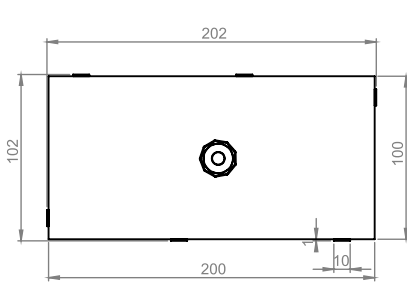

matowy

Wymiary:

Dane techniczne	biały naturalny	biały ciepły	RGB multicolor
<b>napięcie DC (V)</b>	12,0	12,0	12,0
<b>prąd (A)</b>	0,12	0,12	0,12
<b>moc (W)</b>	1,44	1,44	1,44
<b>waga(kg)</b>	1,30	1,30	1,30
<b>polaryzacja</b>	brązowy (+) niebieski (-)	brązowy (+) niebieski (-)	czarny (+) zielony G (-) brązowy R(-) szary B (-)