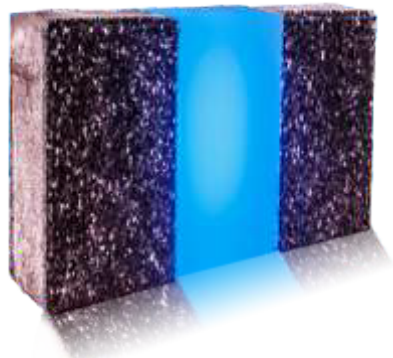

Świecąca kostka brukowa LED **HOLLAND** jest dopasowana wymiarem kształtem to typowej kostki betonowej Holland, jest produkowana w wersji matowej. Oprawa jest wytwarzana w oparciu o energooszczędne źródła światła LED w technologii RGB multicolor oraz w białym ciepłym 3000K lub naturalnym 5000K. Świecąca kostka brukowa LED Qube™ to produkt niezwykle wytrzymały na warunki atmosferyczne i codzienną eksploatację. Wysokiej jakości polimery zapewniają trwałość oraz odporność na duże obciążenia (8 ton nacisku statycznego). Szczelność oraz odporność na zanieczyszczenia nadają produktowi stopień ochrony IP 68 (bezawaryjne zanurzenie poniżej jednego metra). Świecąca kostka brukowa LED Qube™, dzięki specjalnie wyselekcjonowanym źródłom światła LED, spełnia kryteria najwyższej efektywności energetycznej – Klasy A++. Zużycie prądu to koszt zaledwie kilku złotych rocznie. Zastosowanie technologii RGB oraz dedykowanych sterowników pozwala na wybór dowolnej barwy światła, jak również natężenia, przenikania, czy też pulsowania źródła. Montaż świecącej kostki brukowej LED Qube™, za sprawą użytej technologii, może być wykonany przez niemal każdego użytkownika, przy czym niski poziom zasilania (12V) zapobiega ryzykom porażenia prądem w czasie montażu oraz eksploatacji. Ponadto produkt został pokryty specjalną powierzchnią antypoślizgową. Świecąca kostka brukowa LED QUBE znajduje wszechstronne i niemal nieograniczone zastosowanie w przestrzeniach zewnętrznych. **Nowoczesna technologia oraz starannie dobrane i połączone materiały gwarantują wieloletnie korzystanie z produktu przy jednoczesnej minimalizacji kosztów.**

### Biały naturalny

kolor LED biały 5000K  
HOLLAND-02-WN-M

### Biały ciepły

kolor LED biały 3000K  
HOLLAND-01-WW-M

bezpieczne zasilanie

wodoszczelne

łatwość montażu

źródło światła

nacisk statyczny do 8000 kg

żywność LED 50 000 h